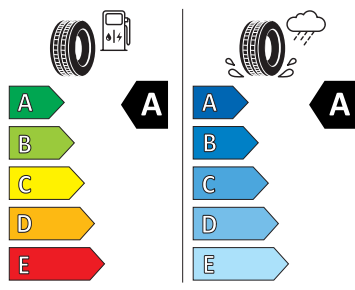

- Top LED zadní světle s animovanými ukazateli směru jízdy

Energetické štítky pneumatik

- Bridgestone 215/60 R16

BRIDGESTONE 13951

215/60 R16 95 V C1

2020/740

- Continental 215/60 R16

Continental 0358149