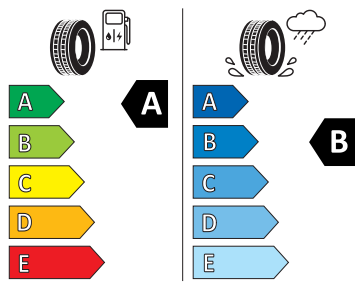

2020/740

- Continental 215/60 R16

Continental 0358149

215/60 R 16 95 V C1