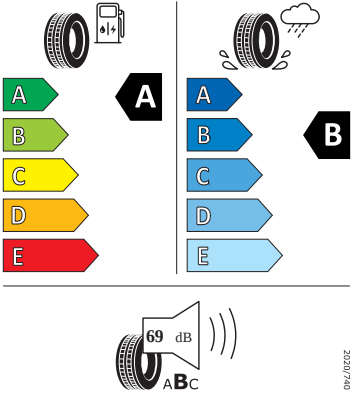

- Michelin 205/55 R16