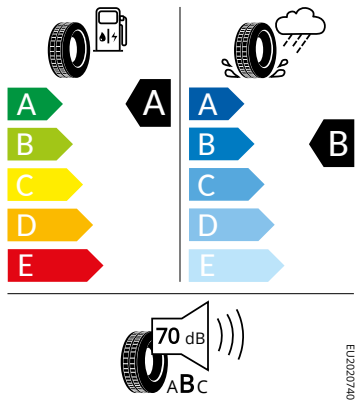

EU/2020/740

- Goodyear 185/65 R15

Goodyear 546607

185/65 R15 C1