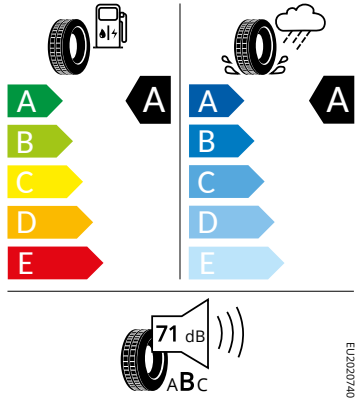

Motor a převodovka

- Systém Start/Stop

Vnitřní vybavení

- Multifunkční kožený volant

Energetické štítky pneumatik

- Bridgestone 205/55 R16

Bridgestone 13233

205/55 R16 C1