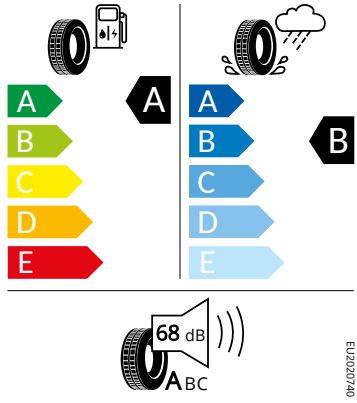

- Goodyear 205/55 R16

Goodyear 577215

205/55 R16 C1