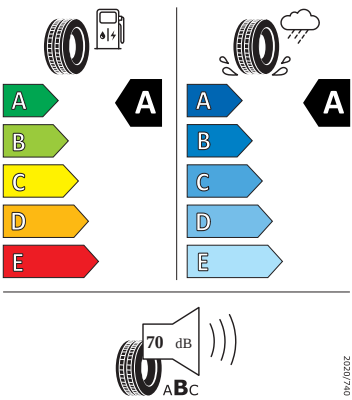

2020/740

- Goodyear 185/65 R15