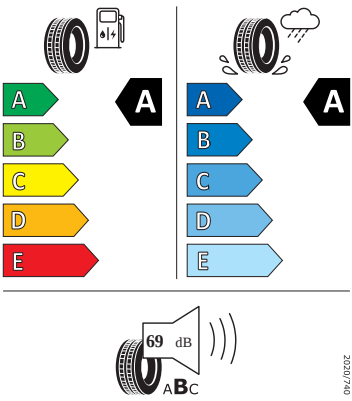

2020/740

- Kumho 185/65 R15

KUMHO ES31

2259623

185/65R15 88 H

C1

2020/740

- Continental 185/65 R15